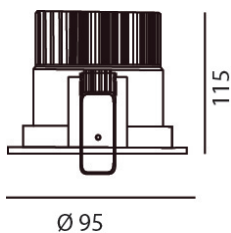

DOWNLIGHT

Ulleres

ULLERES | CL - 010301 | Downlight

Ø 80mm

CARACTERÍSTICAS

AMPERAJE	200 mA
POTENCIA	1X5 W
CRI	>90

COLOR - LM

3000° K 475 lm

ÓPTICA

30° - 60°

NOVEDAD

ULLERES | CL - 010302 | Downlight

Ø 95mm

CARACTERÍSTICAS

AMPERAJE	200 mA
POTENCIA	1X15 W
CRI	>90

COLOR - LM