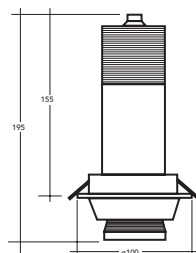

DOWNLIGHT

Ulleres

ULLERES | CL - 010301 | Downlight

Ø 80mm

CARACTERÍSTICAS

AMPERAJE	200 mA
POTENCIA	1X5 W
CRI	>90

COLOR - LM

3000° K 475 lm

ÓPTICA

30° - 60°

NOVEDAD

ULLERES | CL - 010302 | Downlight

Ø 95mm

CARACTERÍSTICAS

AMPERAJE	200 mA
POTENCIA	1X15 W
CRI	>90

COLOR - LM