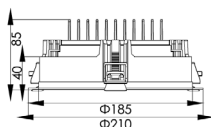

3000° K	1980 lm
4000° K	2060 lm

ÓPTICA

- 6°
- 10°
- 25°
- 40°
- Oval
- Wall Washer

BANY | CL - 011205 | Downlight

Ø 190mm

NOVEDAD

CARACTERÍSTICAS

AMPERAJE	750 mA
POTENCIA	42 W
CRI	>90

COLOR - LM

3000° K	3860 lm
4000° K	3980 lm

ÓPTICA

- 6°
- 10°
- 25°
- 40°
- Oval
- Wall Washer