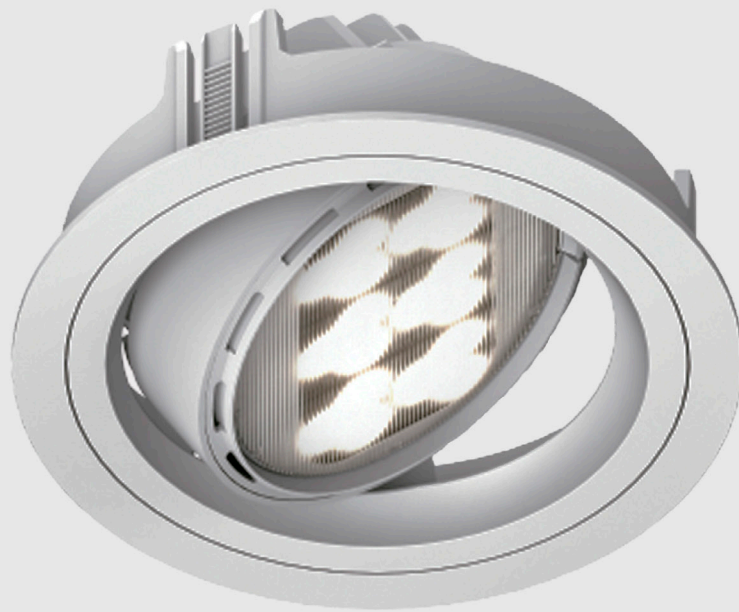

DOWNLIGHT

Bany

BANY | CL - 011204 | Downlight

Ø 190mm

NOVEDAD

CARACTERÍSTICAS

AMPERAJE	1050 mA
POTENCIA	22 W
CRI	>90

COLOR - LM

3000° K	1980 lm
4000° K	2060 lm

ÓPTICA

- 6°
- 10°
- 25°
- 40°
- Oval
- Wall Washer

BANY | CL - 011205 | Downlight

Ø 190mm

NOVEDAD

CARACTERÍSTICAS

AMPERAJE	750 mA
POTENCIA	42 W
CRI	>90

COLOR - LM

3000° K	3860 lm
4000° K	3980 lm

ÓPTICA

- 6°
- 10°
- 25°
- 40°
- Oval
- Wall Washer