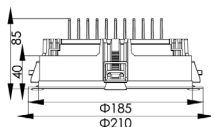

DOWNLIGHT

Bany

BANY | CL - 011204 | Downlight

Ø 190mm

NOVEDAD

CARACTERÍSTICAS

AMPERAJE	1050 mA
POTENCIA	22 W
CRI	>90

COLOR - LM

3000° K	1980 lm
4000° K	2060 lm

ÓPTICA

- 6°
- 10°
- 25°
- 40°
- Oval
- Wall Washer

BANY | CL - 011205 | Downlight

Ø 190mm

NOVEDAD

CARACTERÍSTICAS

AMPERAJE	750 mA
POTENCIA	42 W
CRI	>90

COLOR - LM

3000° K	3860 lm
4000° K	3980 lm

ÓPTICA

- 6°
- 10°
- 25°
- 40°
- Oval
- Wall Washer