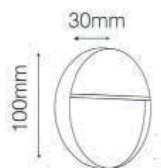

Clip

CLIP | CL - 130201 | Señalética

CARACTERISTICAS

VOLTAJE **AC 100 - 240 V**POTENCIA **3 W**CRI **>80**

COLOR - LM

3000°K 550 lm

OPTICA

difusa

CLIP | CL - 130202 | Señalética

CARACTERISTICAS

VOLTAJE **AC 100 - 240 V**POTENCIA **3 W**CRI **>80**

COLOR - LM

3000°K 550 lm

OPTICA

difusa