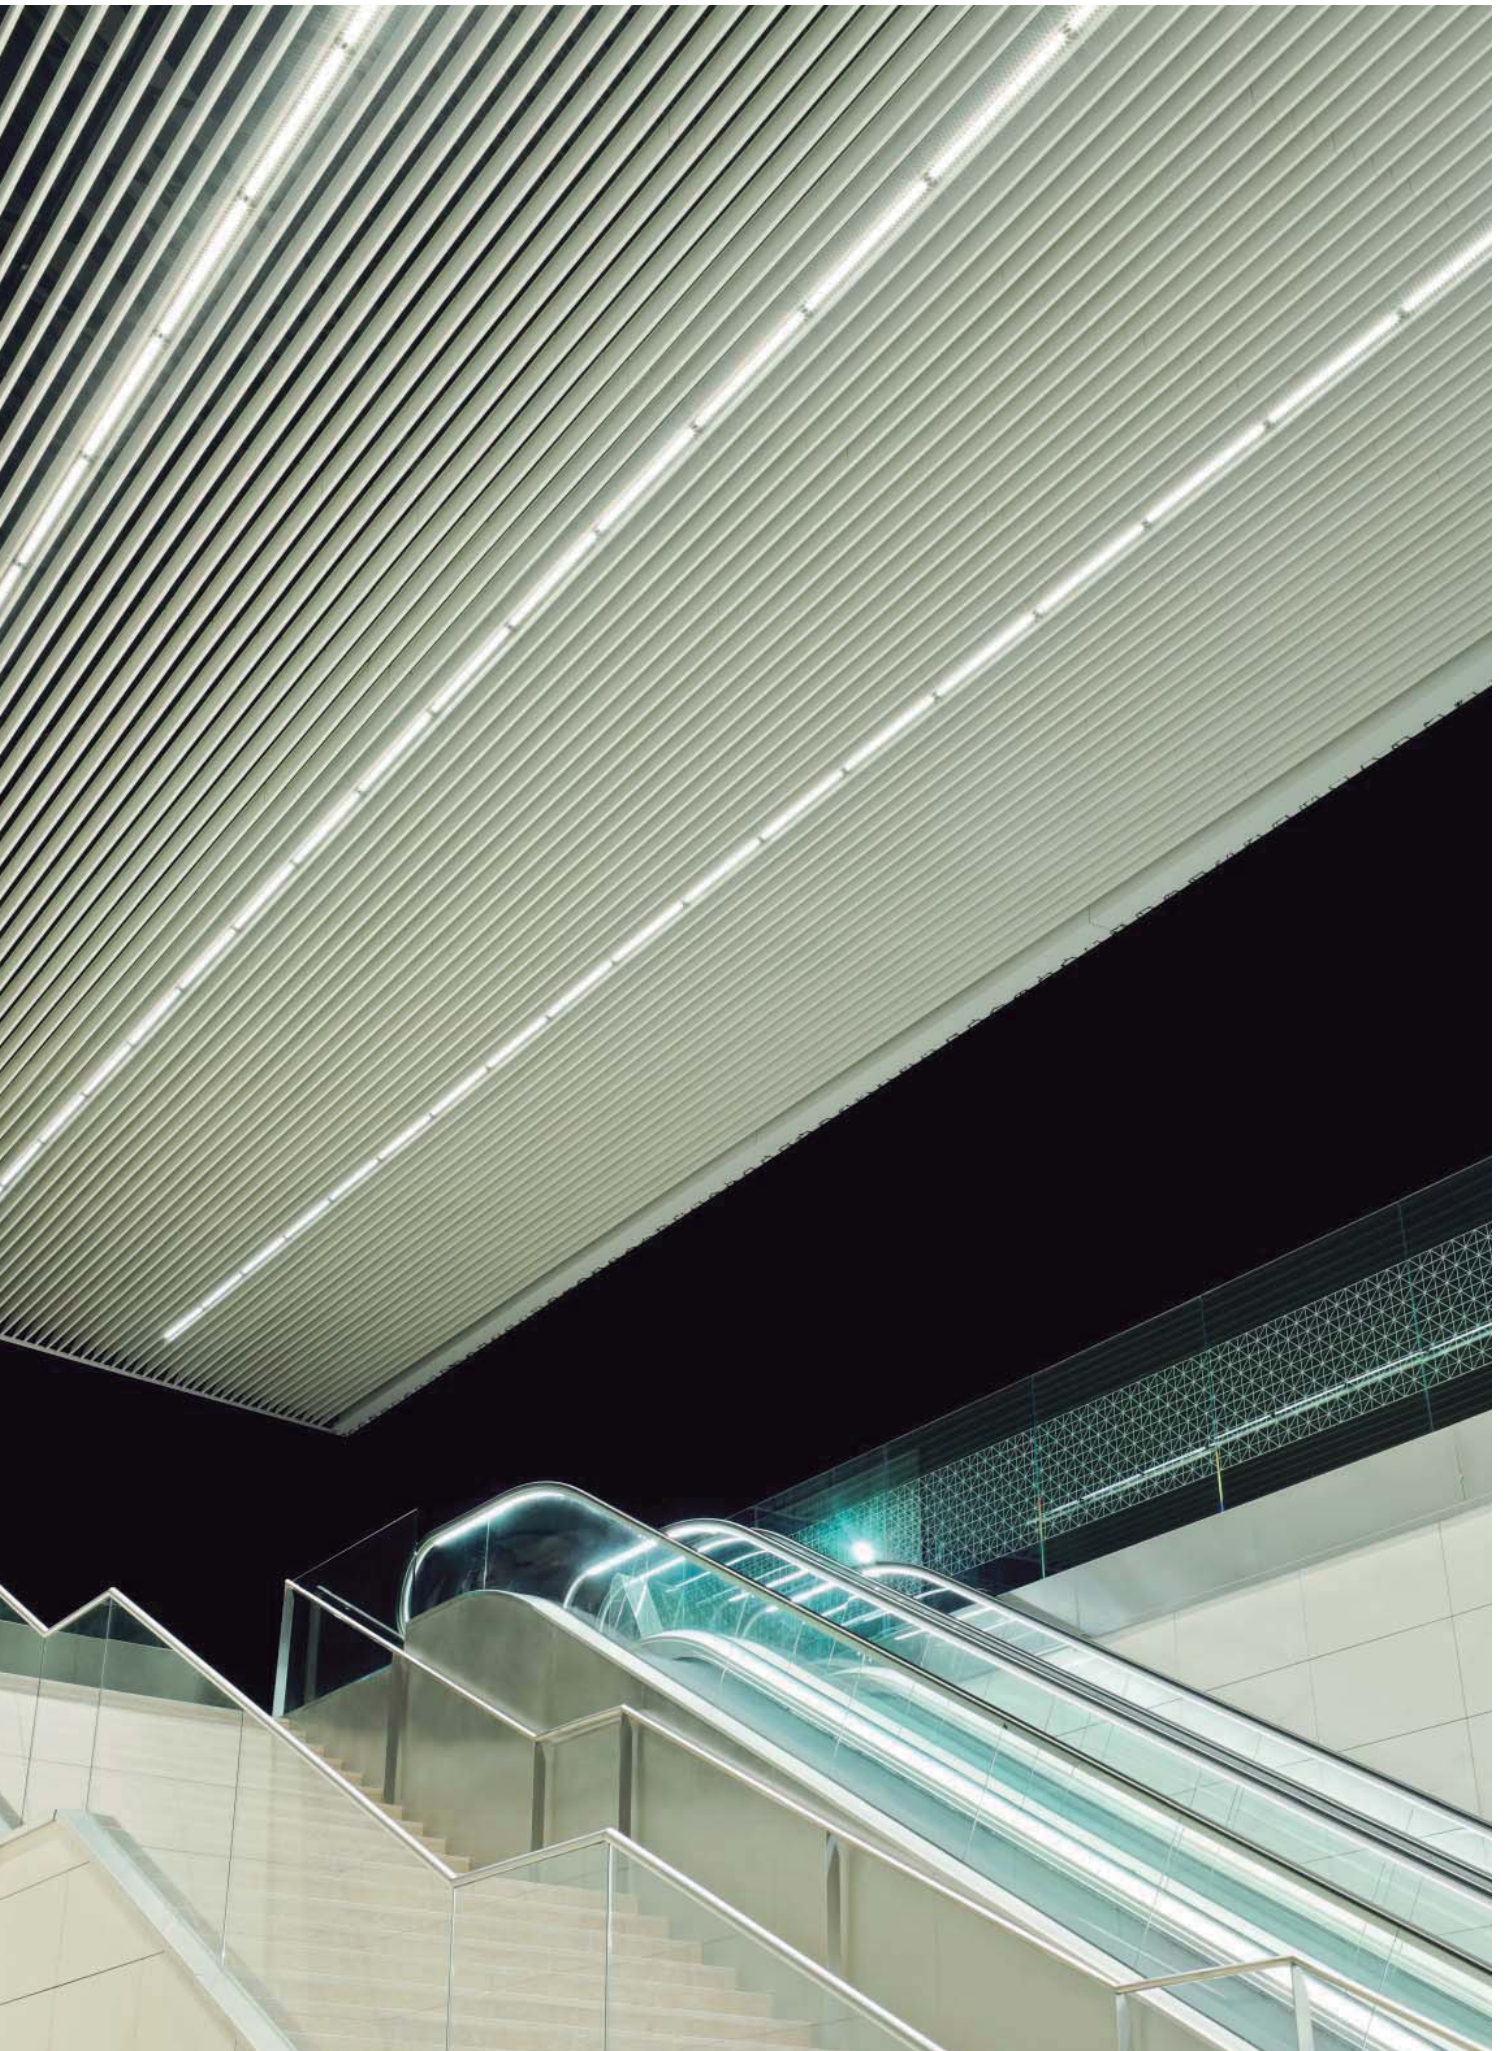

**CARACTERISTICAS**

AMPERAJE	<b>220v AC</b>
POTENCIA	<b>36 W</b>
CRI	<b>&gt;85</b>

**COLOR - LM**

3200°K	3095 lm
4000°K	3240 lm
5600°K	3398 lm
RGB	

**OPTICA**

- 15°
- 25°
- 45°
- 60°

**WALL WASHER**

BATLLE I ROIG ARQUITECTURA  
THE STYLE OUTLET VILADECANS - BARCELONA