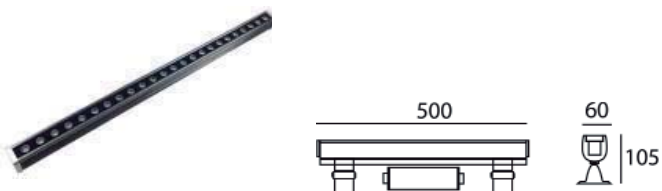

## OPTICA

15°

25°

45°

60°

WALL WASHER

TAPIA | CL - 090402 | Proyector