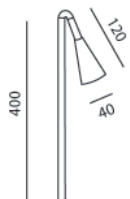

BALIZAS

Oliva

OLIVA | CL - 110101 | Balizas

CARACTERISTICAS

VOLTAJE	DC 24 V
POTENCIA	3 W
CRI	>80

COLOR - LM

3000°K 110 lm

OPTICA

8°

12°

25°

30°

OLIVA | CL - 110102 | Balizas

CARACTERISTICAS

VOLTAJE	DC 24 V
POTENCIA	3 W
CRI	>80

COLOR - LM

VOLTAJE	DC 24 V
POTENCIA	3 W
CRI	>80

COLOR - LM

3000°K 110 lm

OPTICA

8°

12°

25°

30°