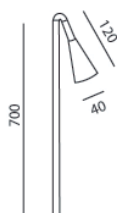

BALIZAS

Oliva

OLIVA | CL - 110101 | Balizas

CARACTERISTICAS

VOLTAJE	DC 24 V
POTENCIA	3 W
CRI	>80

COLOR - LM

3000°K 110 lm

OPTICA

8°

12°

25°

30°

OLIVA | CL - 110102 | Balizas

CARACTERISTICAS

VOLTAJE	DC 24 V
POTENCIA	3 W
CRI	>80

COLOR - LM

3000°K 110 lm

OPTICA

8°

12°

25°

30°

OLIVA | CL - 110103 | Balizas

CARACTERISTICAS