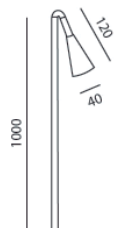

BALIZAS

Oliva

OLIVA | CL - 110101 | Balizas

CARACTERISTICAS

VOLTAJE	DC 24 V
POTENCIA	3 W
CRI	>80

COLOR - LM

3000°K 110 lm

OPTICA

8°

12°

25°

30°

OLIVA | CL - 110102 | Balizas

CARACTERISTICAS

VOLTAJE	DC 24 V
POTENCIA	3 W
CRI	>80

COLOR - LM

3000°K 110 lm

OPTICA

8°

12°

25°

30°

OLIVA | CL - 110103 | Balizas

CARACTERISTICAS

VOLTAJE	DC 24 V
POTENCIA	3 W
CRI	>80

COLOR - LM

3000°K 110 lm

OPTICA

8°

12°

25°

30°